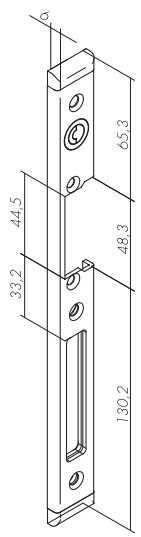

Lišty pre elektromechanické zámky - rozmery

02 ŠEDÁ
obojsstranná

hrúbka lišty: 3 mm
hrúbka lišty rohovej: 2 mm

05 ŠEDÁ
obojsstranná

08 HNEDÁ
pravá

09 HNEDÁ
ľavá

01 ŠEDÁ
61 INOX
obojsstranná

03 ŠEDÁ
63 INOX
obojsstranná

10 HNEDÁ
pravá

11 HNEDÁ
ľavá

22 INOX
pravá

23 INOX
ľavá

26 INOX
obojsstranná

hrúbka lišty 22/23: 6 mm
hrúbka lišty 26: 3 mm

75 INOX
obojsstranná

hrúbka lišty 75: 3 mm

všetky rozmery sú v mm

49 INOX
pravá

50 INOX
ľavá