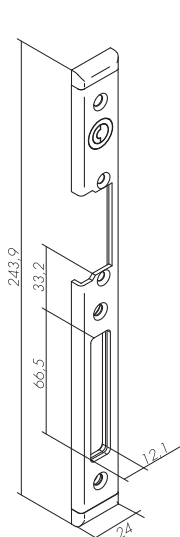

Lišty pre elektromechanické zámky - rozmery

02 ŠEDÁ
obojsstranná

hrúbka lišty: 3 mm
hrúbka lišty rohovej: 2 mm

05 ŠEDÁ
obojsstranná

08 HNEDÁ
pravá

09 HNEDÁ
ľavá

01 ŠEDÁ
61 INOX
obojsstranná

03 ŠEDÁ
63 INOX
obojsstranná

10 HNEDÁ
pravá

11 HNEDÁ
ľavá

22 INOX
pravá

23 INOX
ľavá

26 INOX
obojsstranná

hrúbka lišty 22/23: 6 mm
hrúbka lišty 26: 3 mm

75 INOX
obojsstranná

hrúbka lišty 75: 3 mm

všetky rozmery sú v mm

49 INOX
pravá

50 INOX
ľavá