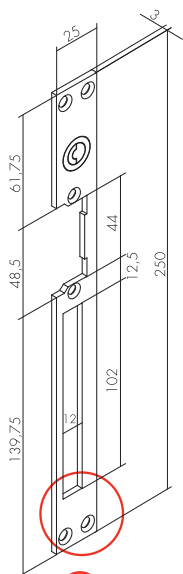

Lišty pre elektromechanické zámky - rozmery

02 ŠEDÁ
obojsstranná

hrúbka lišty: 3 mm
hrúbka lišty rohovej: 2 mm

05 ŠEDÁ
obojsstranná

08 HNEDÁ
pravá

09 HNEDÁ
ľavá

01 ŠEDÁ
61 INOX
obojsstranná

03 ŠEDÁ
63 INOX
obojsstranná

10 HNEDÁ
pravá

11 HNEDÁ
ľavá

22 INOX
pravá

23 INOX
ľavá

26 INOX
obojsstranná

hrúbka lišty 22/23: 6 mm
hrúbka lišty 26: 3 mm

75 INOX
obojsstranná

hrúbka lišty 75: 3 mm

všetky rozmery sú v mm

49 INOX
pravá

50 INOX
ľavá