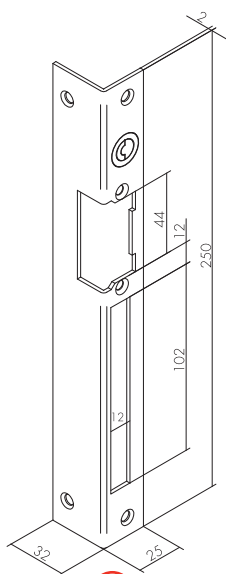

Lišty pre elektromechanické zámky - rozmery

02 ŠEDÁ
obojsstranná

hrúbka lišty: 3 mm
hrúbka lišty rohovej: 2 mm

05 ŠEDÁ
obojsstranná

08 HNEDÁ
pravá

09 HNEDÁ
ľavá

01 ŠEDÁ
61 INOX
obojsstranná

03 ŠEDÁ
63 INOX
obojsstranná

10 HNEDÁ
pravá

11 HNEDÁ
ľavá

22 INOX
pravá

23 INOX
ľavá

26 INOX
obojsstranná

hrúbka lišty 22/23: 6 mm
hrúbka lišty 26: 3 mm

75 INOX
obojsstranná

hrúbka lišty 75: 3 mm

všetky rozmery sú v mm

49 INOX
pravá

50 INOX
ľavá