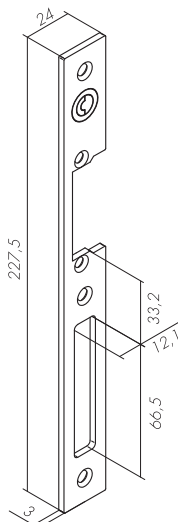

Lišty pre elektromechanické zámky - rozmery

02 ŠEDÁ
obojsstranná

hrúbka lišty: 3 mm
hrúbka lišty rohovej: 2 mm

05 ŠEDÁ
obojsstranná

08 HNEDÁ
pravá

09 HNEDÁ
ľavá

01 ŠEDÁ
61 INOX
obojsstranná

03 ŠEDÁ
63 INOX
obojsstranná

10 HNEDÁ
pravá

11 HNEDÁ
ľavá

22 INOX
pravá

23 INOX
ľavá

26 INOX
obojsstranná

hrúbka lišty 22/23: 6 mm
hrúbka lišty 26: 3 mm

75 INOX
obojsstranná

hrúbka lišty 75: 3 mm

všetky rozmery sú v mm

49 INOX
pravá

50 INOX
ľavá