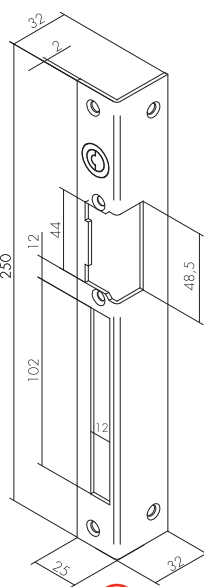

Lišty pre elektromechanické zámky - rozmery

02 ŠEDÁ
obojsstranná

hrúbka lišty: 3 mm
hrúbka lišty rohovej: 2 mm

05 ŠEDÁ
obojsstranná

08 HNEDÁ
pravá

09 HNEDÁ
ľavá

01 ŠEDÁ
61 INOX
obojsstranná

03 ŠEDÁ
63 INOX
obojsstranná

10 HNEDÁ
pravá

11 HNEDÁ
ľavá

22 INOX
pravá

23 INOX
ľavá

26 INOX
obojsstranná

hrúbka lišty 22/23: 6 mm
hrúbka lišty 26: 3 mm

75 INOX
obojsstranná

hrúbka lišty 75: 3 mm

všetky rozmery sú v mm

49 INOX
pravá

50 INOX
ľavá