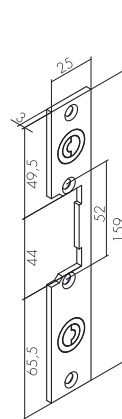

Lišty pre elektromechanické zámky - rozmery

02 ŠEDÁ
obojsstranná

hrúbka lišty: 3 mm
hrúbka lišty rohovej: 2 mm

05 ŠEDÁ
obojsstranná

08 HNEDÁ
pravá

09 HNEDÁ
ľavá

01 ŠEDÁ
61 INOX
obojsstranná

03 ŠEDÁ
63 INOX
obojsstranná

10 HNEDÁ
pravá

11 HNEDÁ
ľavá

22 INOX
pravá

23 INOX
ľavá

26 INOX
obojsstranná

hrúbka lišty 22/23: 6 mm
hrúbka lišty 26: 3 mm

75 INOX
obojsstranná

hrúbka lišty 75: 3 mm

všetky rozmery sú v mm

49 INOX
pravá

50 INOX
ľavá