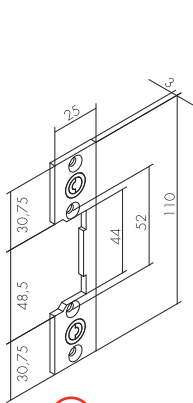

Lišty pre elektromechanické zámky - rozmery

02 ŠEDÁ
obojsstranná

hrúbka lišty: 3 mm
hrúbka lišty rohovej: 2 mm

05 ŠEDÁ
obojsstranná

08 HNEDÁ
pravá

09 HNEDÁ
ľavá

01 ŠEDÁ
61 INOX
obojsstranná

03 ŠEDÁ
63 INOX
obojsstranná

10 HNEDÁ
pravá

11 HNEDÁ
ľavá

22 INOX
pravá

23 INOX
ľavá

26 INOX
obojsstranná

hrúbka lišty 22/23: 6 mm
hrúbka lišty 26: 3 mm

75 INOX
obojsstranná

hrúbka lišty 75: 3 mm

všetky rozmery sú v mm

49 INOX
pravá

50 INOX
ľavá