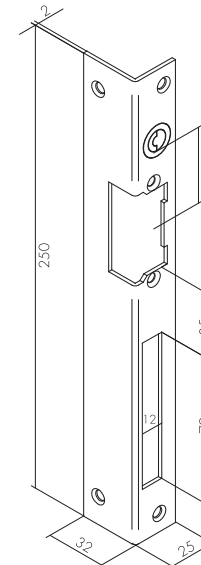

Lišty pre elektromechanické zámky - rozmery

02 ŠEDÁ
obojsstranná

hrúbka lišty: 3 mm
hrúbka lišty rohovej: 2 mm

05 ŠEDÁ
obojsstranná

08 HNEDÁ
pravá

09 HNEDÁ
ľavá

01 ŠEDÁ
61 INOX
obojsstranná

03 ŠEDÁ
63 INOX
obojsstranná

10 HNEDÁ
pravá

11 HNEDÁ
ľavá

22 INOX
pravá

23 INOX
ľavá

26 INOX
obojsstranná

hrúbka lišty 22/23: 6 mm
hrúbka lišty 26: 3 mm

75 INOX
obojsstranná

hrúbka lišty 75: 3 mm

všetky rozmery sú v mm

49 INOX
pravá

50 INOX
ľavá