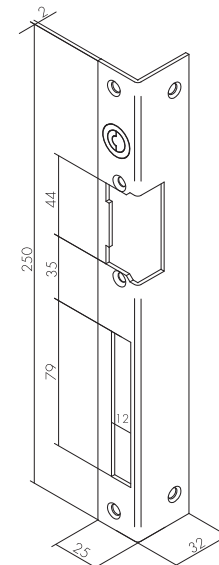

Lišty pre elektromechanické zámky - rozmery

02 ŠEDÁ
obojsstranná

hrúbka lišty: 3 mm
hrúbka lišty rohovej: 2 mm

05 ŠEDÁ
obojsstranná

08 HNEDÁ
pravá

09 HNEDÁ
ľavá

01 ŠEDÁ
61 INOX
obojsstranná

03 ŠEDÁ
63 INOX
obojsstranná

10 HNEDÁ
pravá

11 HNEDÁ
ľavá

22 INOX
pravá

23 INOX
ľavá

26 INOX
obojsstranná

hrúbka lišty 22/23: 6 mm
hrúbka lišty 26: 3 mm

75 INOX
obojsstranná

hrúbka lišty 75: 3 mm

všetky rozmery sú v mm

49 INOX
pravá

50 INOX
ľavá