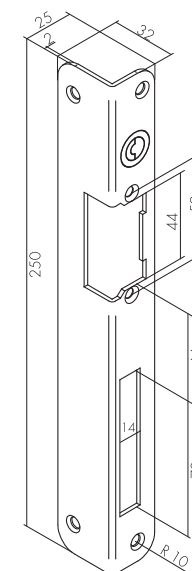

Lišty pre elektromechanické zámky - rozmery

02 ŠEDÁ
obojsstranná

hrúbka lišty: 3 mm
hrúbka lišty rohovej: 2 mm

05 ŠEDÁ
obojsstranná

08 HNEDÁ
pravá

09 HNEDÁ
ľavá

01 ŠEDÁ
61 INOX
obojsstranná

03 ŠEDÁ
63 INOX
obojsstranná

10 HNEDÁ
pravá

11 HNEDÁ
ľavá

22 INOX
pravá

23 INOX
ľavá

26 INOX
obojsstranná

hrúbka lišty 22/23: 6 mm
hrúbka lišty 26: 3 mm

75 INOX
obojsstranná

hrúbka lišty 75: 3 mm

všetky rozmery sú v mm

49 INOX
pravá

50 INOX
ľavá