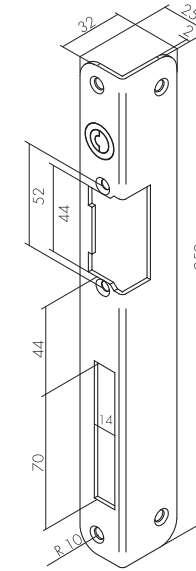

Lišty pre elektromechanické zámky - rozmery

02 ŠEDÁ
obojsstranná

hrúbka lišty: 3 mm
hrúbka lišty rohovej: 2 mm

05 ŠEDÁ
obojsstranná

08 HNEDÁ
pravá

09 HNEDÁ
ľavá

01 ŠEDÁ
61 INOX
obojsstranná

03 ŠEDÁ
63 INOX
obojsstranná

10 HNEDÁ
pravá

11 HNEDÁ
ľavá

22 INOX
pravá

23 INOX
ľavá

26 INOX
obojsstranná

hrúbka lišty 22/23: 6 mm
hrúbka lišty 26: 3 mm

75 INOX
obojsstranná

hrúbka lišty 75: 3 mm

všetky rozmery sú v mm

49 INOX
pravá

50 INOX
ľavá