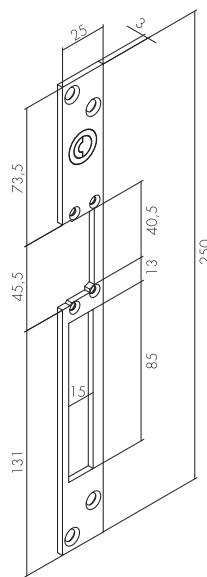

Lišty pre elektromechanické zámky - rozmery

02 ŠEDÁ
obojsstranná

hrúbka lišty: 3 mm
hrúbka lišty rohovej: 2 mm

05 ŠEDÁ
obojsstranná

08 HNEDÁ
pravá

09 HNEDÁ
ľavá

01 ŠEDÁ
61 INOX
obojsstranná

03 ŠEDÁ
63 INOX
obojsstranná

10 HNEDÁ
pravá

11 HNEDÁ
ľavá

22 INOX
pravá

23 INOX
ľavá

26 INOX
obojsstranná

hrúbka lišty 22/23: 6 mm
hrúbka lišty 26: 3 mm

75 INOX
obojsstranná

hrúbka lišty 75: 3 mm

všetky rozmery sú v mm

49 INOX
pravá

50 INOX
ľavá