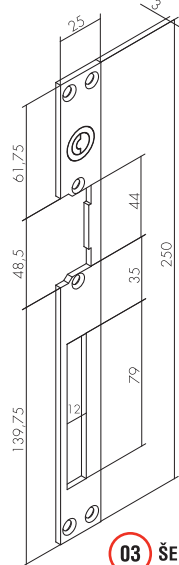

Lišty pre elektromechanické zámky - rozmery

02 ŠEDÁ
obojsstranná

hrúbka lišty: 3 mm
hrúbka lišty rohovej: 2 mm

05 ŠEDÁ
obojsstranná

08 HNEDÁ
pravá

09 HNEDÁ
ľavá

01 ŠEDÁ
61 INOX
obojsstranná

03 ŠEDÁ
63 INOX
obojsstranná

10 HNEDÁ
pravá

11 HNEDÁ
ľavá

22 INOX
pravá

23 INOX
ľavá

26 INOX
obojsstranná

hrúbka lišty 22/23: 6 mm
hrúbka lišty 26: 3 mm

75 INOX
obojsstranná

hrúbka lišty 75: 3 mm

všetky rozmery sú v mm

49 INOX
pravá

50 INOX
ľavá