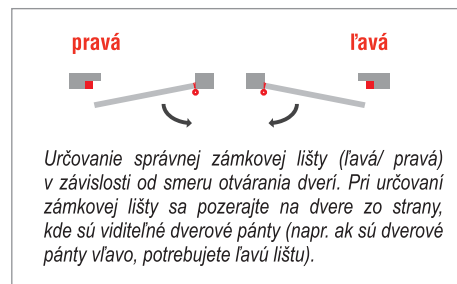

Lišty pre elektromechanické zámky - rozmery

02 ŠEDÁ
obojsstranná

hrúbka lišty: 3 mm
hrúbka lišty rohovej: 2 mm

05 ŠEDÁ
obojsstranná

08 HNEDÁ
pravá

09 HNEDÁ
ľavá

01 ŠEDÁ
61 INOX
obojsstranná

03 ŠEDÁ
63 INOX
obojsstranná

10 HNEDÁ
pravá

11 HNEDÁ
ľavá

22 INOX
pravá

23 INOX
ľavá

26 INOX
obojsstranná

hrúbka lišty 22/23: 6 mm
hrúbka lišty 26: 3 mm

75 INOX
obojsstranná

hrúbka lišty 75: 3 mm

všetky rozmery sú v mm

49 INOX
pravá

50 INOX
ľavá