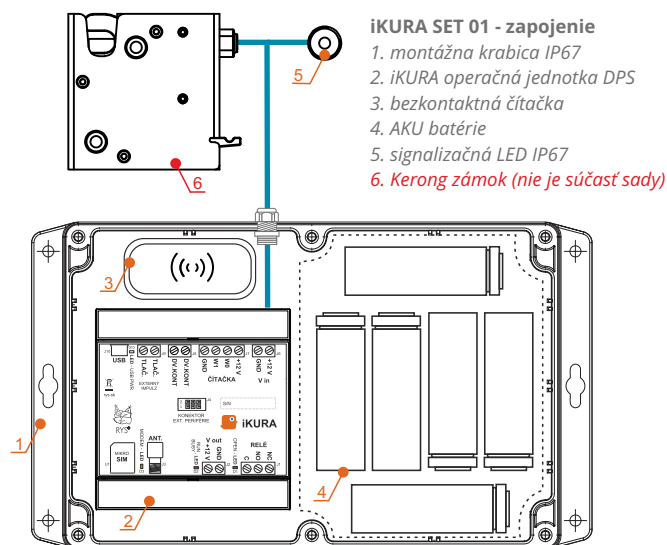

Portál **SPRÁVA SMART OBJEKTOV (SSO)** umožňuje zobrazenie aktuálneho stavu všetkých pripojených zariadení (iKURA), ktoré budete mať v správe. **Cez užívateľský účet budete mať prístup k nastaveniam zariadení, nastaveniam upozornení na zariadenia a ich dokonalý prehľad.** Budete mať možnosť zmeny parametrov zariadenia a aktualizáciu databázy čipov.