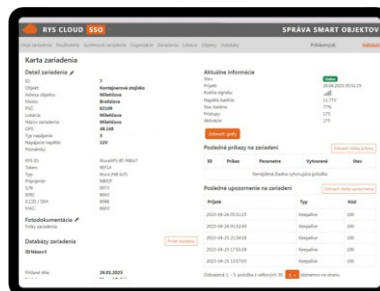

Spravujte svoje zariadenia cez účet v SSO!

rysccloud.sk

Kde je možné inštalovať iKURA SET

Kompaktná sada iKURA SET ponúka veľmi jednoduchú montáž. Sada môže byť inštalovaná na miestach **bez prívodu elektrickej energie**:

- kontajnerové stojiská
- boxy pre kontajnery
- kontajnerové poklpy (polopodzemné, podzemné)
- lesné závery a stavby
- cykloprístrešky
- vstupné dvere a brány