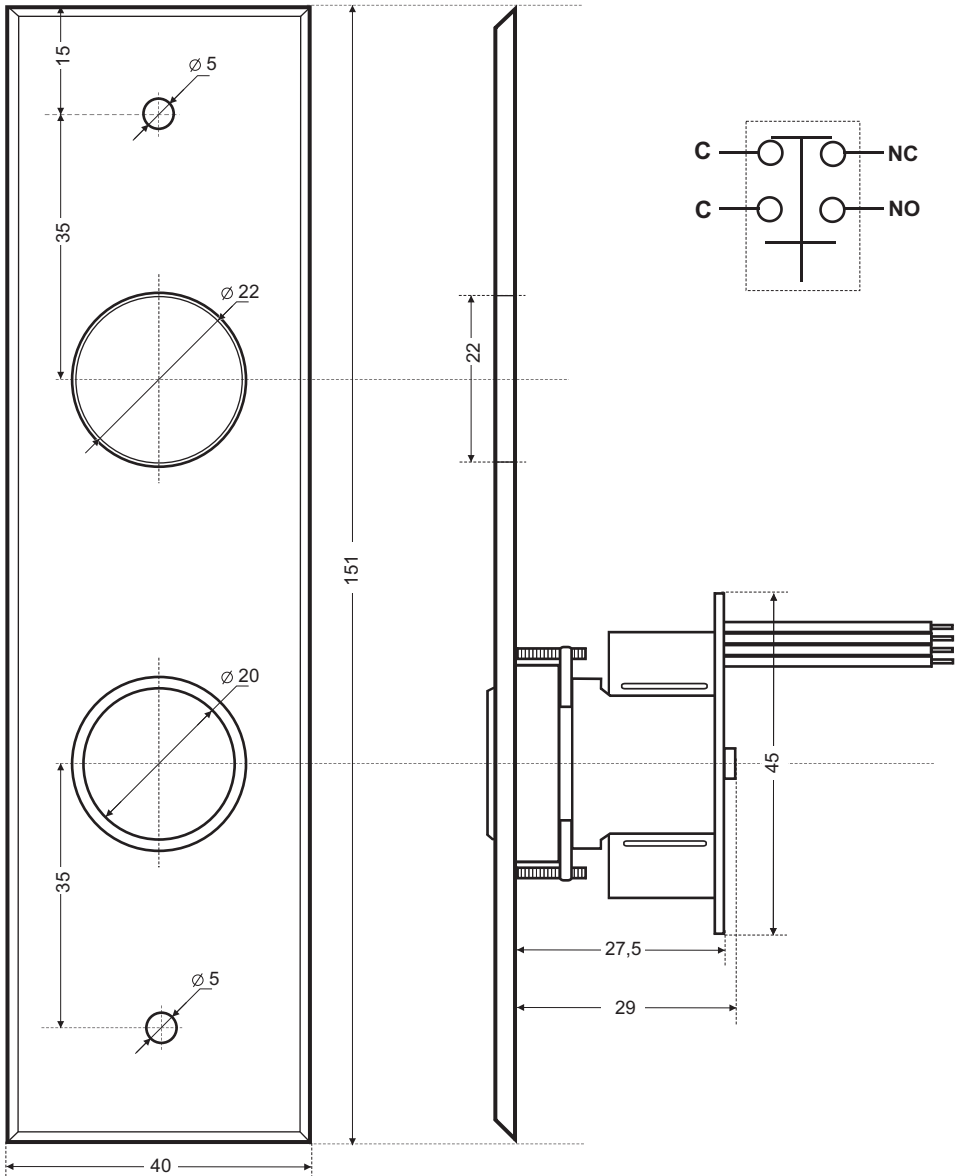

## Rozmery výstupného tlačidla 2801 s otvorom pre dotykovú plochu

Všetky rozmery sú uvedené v mm.

<b>Tlačidlo 2801 s otvorom pre DP</b>	Dátum: 15.6.2010
	Strana: 1/1 1xA5
 <b>RYS®</b>	Nákres 2801_rozmer