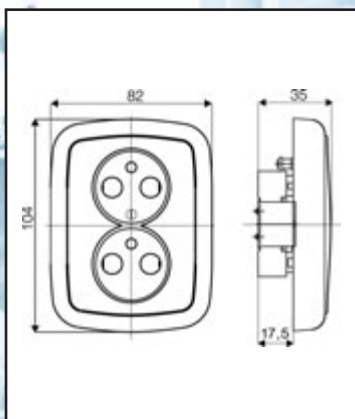

Dvojrámček MODUL
4 FA 127 28

Trojrámček MODUL
4 FA 127 29

Štvorámček MODUL
4 FA 127 36

Päťrámček MODUL
4 FA 127 37

Vypínač jedнопólový MODUL
4 FN 575 70

Zásuvka MODUL
4 FN 150 50

Dvozásuvka MODUL
4 FN 150 51

Vypínač jedнопólový ŠTANDARD
4 FN 575 00

Zásuvka ŠTANDARD
4 FN 150 37

Dvozásuvka ŠTANDARD
4 FN 150 38

Dvozásuvka polozapustená ŠTANDARD
4 FN 150 75

Vypínač IP44 nad omietku
4 FN 575 132