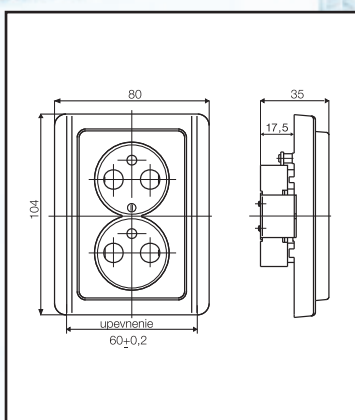

Dvojrámček MODUL
4 FA 127 28

Trojrámček MODUL
4 FA 127 29

Štvorámček MODUL
4 FA 127 36

Päťrámček MODUL
4 FA 127 37

Vypínač jedнопólový MODUL
4 FN 575 70

Zásuvka MODUL
4 FN 150 50

Dvozásuvka MODUL
4 FN 150 51

Vypínač jedнопólový ŠTANDARD
4 FN 575 00

Zásuvka ŠTANDARD
4 FN 150 37

Dvozásuvka ŠTANDARD
4 FN 150 38

Dvozásuvka polozapustená ŠTANDARD
4 FN 150 75

Vypínač IP44 nad omietku
4 FN 575 132