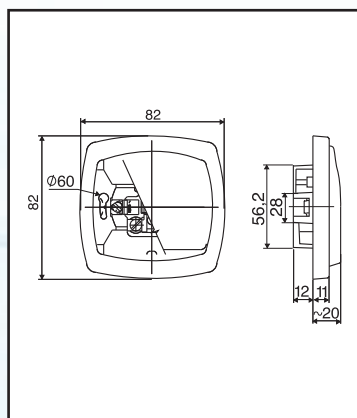

Dvojrámček MODUL
4 FA 127 28

Trojrámček MODUL
4 FA 127 29

Štvorámček MODUL
4 FA 127 36

Päťrámček MODUL
4 FA 127 37

Vypínač jedнопólový MODUL
4 FN 575 70

Zásuvka MODUL
4 FN 150 50

Dvozásuvka MODUL
4 FN 150 51

Vypínač jedнопólový ŠTANDARD
4 FN 575 00

Zásuvka ŠTANDARD
4 FN 150 37

Dvozásuvka ŠTANDARD
4 FN 150 38

Dvozásuvka polozapustená ŠTANDARD
4 FN 150 75

Vypínač IP44 nad omietku
4 FN 575 132