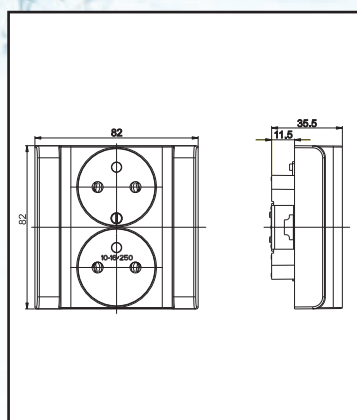

Dvojrámček MODUL
4 FA 127 28

Trojrámček MODUL
4 FA 127 29

Štvorámček MODUL
4 FA 127 36

Päťrámček MODUL
4 FA 127 37

Vypínač jedнопólový MODUL
4 FN 575 70

Zásuvka MODUL
4 FN 150 50

Dvozásuvka MODUL
4 FN 150 51

Vypínač jedнопólový ŠTANDARD
4 FN 575 00

Zásuvka ŠTANDARD
4 FN 150 37

Dvozásuvka ŠTANDARD
4 FN 150 38

Dvozásuvka polozapustená ŠTANDARD
4 FN 150 75

Vypínač IP44 nad omietku
4 FN 575 132