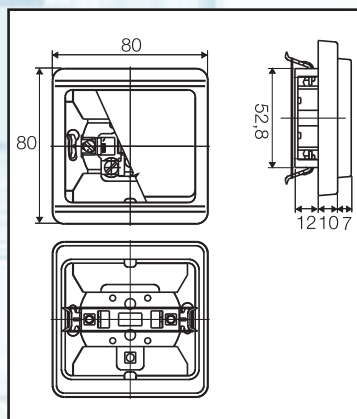

Dvojrámček MODUL
4 FA 127 28

Trojrámček MODUL
4 FA 127 29

Štvorámček MODUL
4 FA 127 36

Päťrámček MODUL
4 FA 127 37

Vypínač jedнопólový MODUL
4 FN 575 70

Zásuvka MODUL
4 FN 150 50

Dvozásuvka MODUL
4 FN 150 51

Vypínač jedнопólový ŠTANDARD
4 FN 575 00

Zásuvka ŠTANDARD
4 FN 150 37

Dvozásuvka ŠTANDARD
4 FN 150 38

Dvozásuvka polozapustená ŠTANDARD
4 FN 150 75

Vypínač IP44 nad omietku
4 FN 575 132