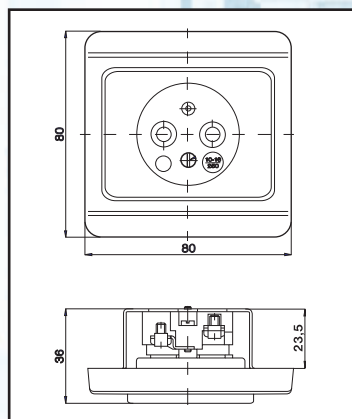

Dvojrámček MODUL
4 FA 127 28

Trojrámček MODUL
4 FA 127 29

Štvorámček MODUL
4 FA 127 36

Päťrámček MODUL
4 FA 127 37

Vypínač jedнопólový MODUL
4 FN 575 70

Zásuvka MODUL
4 FN 150 50

Dvozásuvka MODUL
4 FN 150 51

Vypínač jedнопólový ŠTANDARD
4 FN 575 00

Zásuvka ŠTANDARD
4 FN 150 37

Dvozásuvka ŠTANDARD
4 FN 150 38

Dvozásuvka polozapustená ŠTANDARD
4 FN 150 75

Vypínač IP44 nad omietku
4 FN 575 132