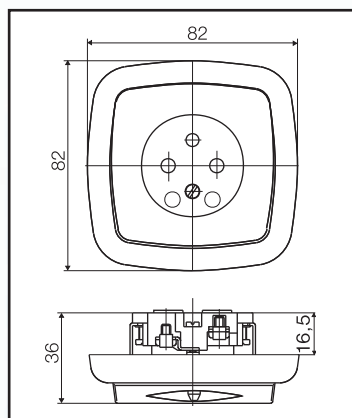

Dvojrámček MODUL
4 FA 127 28

Trojrámček MODUL
4 FA 127 29

Štvorámček MODUL
4 FA 127 36

Päťrámček MODUL
4 FA 127 37

Vypínač jedнопólový MODUL
4 FN 575 70

Zásuvka MODUL
4 FN 150 50

Dvozásuvka MODUL
4 FN 150 51

Vypínač jedнопólový ŠTANDARD
4 FN 575 00

Zásuvka ŠTANDARD
4 FN 150 37

Dvozásuvka ŠTANDARD
4 FN 150 38

Dvozásuvka polozapustená ŠTANDARD
4 FN 150 75

Vypínač IP44 nad omietku
4 FN 575 132