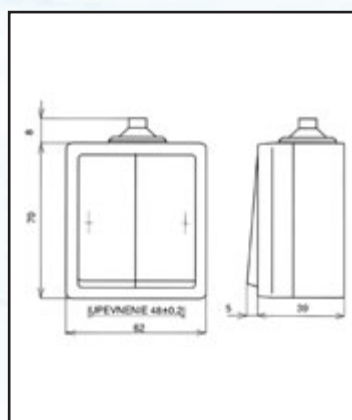

Vypínač jedнопólový ŠTANDARD
4 FN 575 00

Zásuvka ŠTANDARD
4 FN 150 37

Dvozásuvka ŠTANDARD
4 FN 150 38

Dvozásuvka polozapustená ŠTANDARD
4 FN 150 75

Vypínač IP44 nad omietku
4 FN 575 132